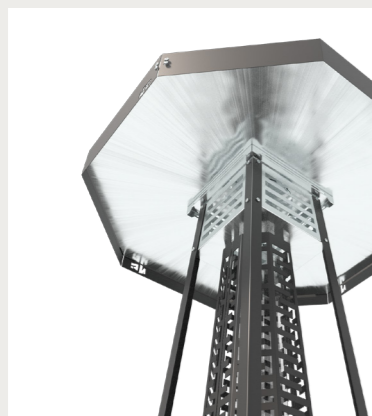

GRANDISSIMO & BONITO

Aquecedor a Pellets . Calentador a Pellet

Aquecedor de pellets de madeira com estrutura em ferro galvanizado, equipado com uma unidade de controlo de combustão automática, o qual proporciona uma excelente eficiência energética. A melhor escolha para desfrutar do seu espaço exterior em todas as estações do ano.

Calentadores de pellet de madeira con estructura de acero galvanizado, equipada con una unidad de control automático de la combustión, que proporciona una excelente eficiencia energética. La mejor elección para disfrutar de su espacio exterior en todas las estaciones.

461 x 461 x 2259 mm
RAL 2100

Combustão: Pellets de madeira
Tanque de Pellets: 15 litros
Potência: 12 kw
Autonomia: 200 mim
Peso: 60 kg

Combustión: Pellet de madera
Depósito de pellet: 15 litros
Potencia: 12 kw
Autonomia: 200 mim
Peso: 60 kg