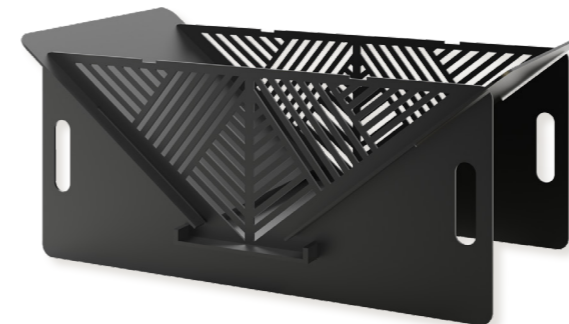

Chimenea de leña para exteriores CIBELE, fabricada con materiales extremadamente resistentes, con estructura de acero galvanizado y lacado de alta temperatura, que le permite disfrutar de su espacio exterior en todas las estaciones.

Ø 600 x 583 mm

VESTA

Lareira de Exterior . Chimenea Exterior

Lareira de exterior a lenha VESTA, produzida com materiais extremamente resistentes, com estrutura em ferro galvanizado e lacagem de alta temperatura, permitindo que desfrute do seu espaço exterior em todas as estações do ano. A montagem da lareira de exterior é muito simples, sem a necessidade de utilização de ferramentas, permite encaixar todas as peças.

653 x 653 x 194 mm

9005

Lareiras de exterior a lenha, produzida com materiais extremamente resistentes, com estrutura em ferro galvanizado e lacagem de alta temperatura, permitindo que desfrute do seu espaço exterior em todas as estações do ano. A montagem da lareira de exterior é muito simples, sem a necessidade de utilização de ferramentas, permite encaixar todas as peças.

JUNO

522 x 522 x 235 mm

JANO

534 x 534 x 263 mm

LIBER

594 x 594 x 258 mm

CERES

569 x 340 x 285 mm