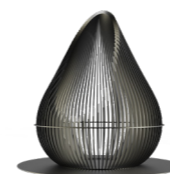

AQUECIMENTO DE EXTERIOR

CALEFACCIÓN DE EXTERIOR

Casa . Jardim . Hotelaria . Restauração
Casa . Jardín . Hostelería . Restauración

Estrutura em alumínio lacado com selo de qualidade QUALICOAT QUALIMARINE QUALANOD.
Estructura de aluminio lacado con sello de calidad QUALICOAT QUALIMARINE QUALANOD.

04 LAREIRA DE EXTERIOR
CHIMENEA EXTERIOR

08 AQUECEDOR A PELLETS
CALENTADOR A PELLET

CIBELE

Lareira de Exterior . Chimenea Exterior

Lareira de exterior a lenha CIBELE, produzida com materiais extremamente resistentes, com estrutura em ferro galvanizado e lacagem de alta temperatura, permitindo que desfrute do seu espaço exterior em todas as estações do ano.