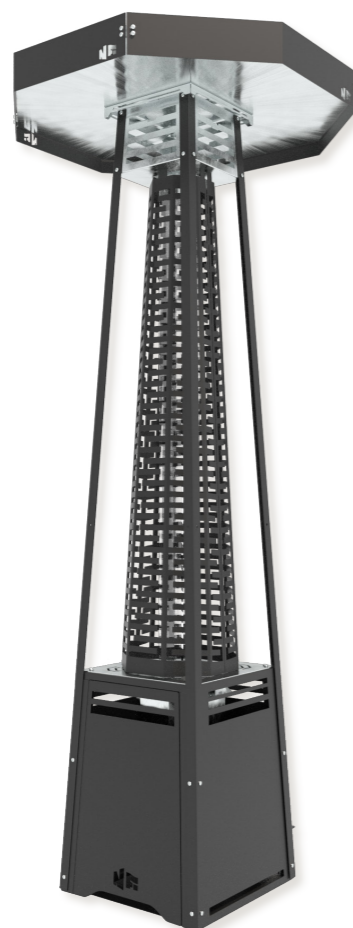

GRANDISSIMO & BONITO

Aquecedor a Pellets . Calentador a Pellet

Aquecedor de pellets de madeira com estrutura em ferro galvanizado, equipado com uma unidade de controlo de combustão automática, o qual proporciona uma excelente eficiência energética. A melhor escolha para desfrutar do seu espaço exterior em todas as estações do ano.

Calentadores de pellet de madeira con estructura de acero galvanizado, equipada con una unidad de control automático de la combustión, que proporciona una excelente eficiencia energética. La mejor elección para disfrutar de su espacio exterior en todas las estaciones.

461 x 461 x 2259 mm
RAL 2100

Combustão: Pellets de madeira
Tanque de Pellets: 15 litros
Potência: 12 kw
Autonomia: 200 mim
Peso: 60 kg

Combustión: Pellet de madera
Depósito de pellet: 15 litros
Potencia: 12 kw
Autonomia: 200 mim
Peso: 60 kg