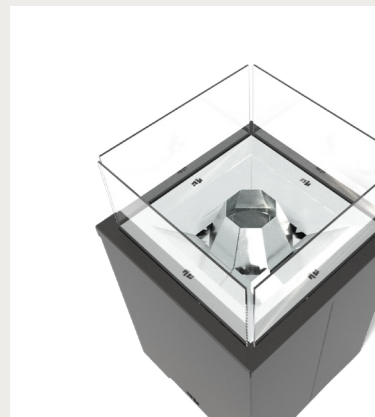

MEDIO & BONITO

Aquecedor a Pellets . Calentador a Pellet

Aquecedor médio de pellets de madeira com estrutura em ferro galvanizado, equipado com uma unidade de controlo de combustão automática, o qual proporciona uma excelente eficiência energética. A melhor escolha para desfrutar do seu espaço exterior em todas as estações do ano.

Calentadores medio de pellet de madera con estructura de acero galvanizado, equipada con una unidad de control automático de la combustión, que proporciona una excelente eficiencia energética. La mejor elección para disfrutar de su espacio exterior en todas las estaciones.

450 x 450 x 775 mm
RAL 2100

Combustão: Pellets de madeira
Tanque de Pellets: 7 litros
Potência: 4 kw
Autonomia: 140 mim
Peso: 27 kg

Combustión: Pellet de madera
Depósito de pellet: 7 litros
Potencia: 4 kw
Autonomía: 140 mim
Peso: 27 kg