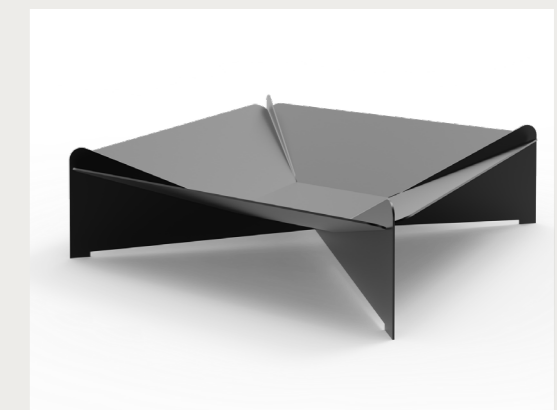

VESTA

Lareira de Exterior . Chimenea Exterior

Lareira de exterior a lenha VESTA, produzida com materiais extremamente resistentes, com estrutura em ferro galvanizado e lacagem de alta temperatura, permitindo que desfrute do seu espaço exterior em todas as estações do ano. A montagem da lareira de exterior é muito simples, sem a necessidade de utilização de ferramentas, permite encaixar todas as peças.

Chimenea de leña para exteriores VESTA, fabricada con materiales extremadamente resistentes, con estructura de acero galvanizado y lacado de alta temperatura, que le permite disfrutar de su espacio exterior en todas las estaciones. El montaje de la chimenea de exterior es muy sencillo, no se necesitan herramientas, todas las piezas se encajan entre sí.

653 x 653 x 194 mm