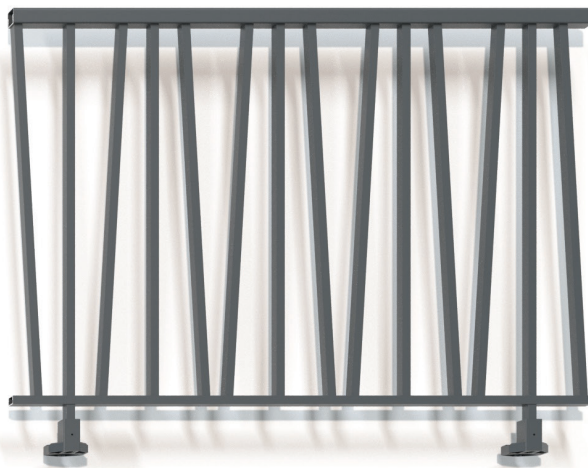

Bambu*

- Espaçamento máximo de 110 mm entre perfis verticais