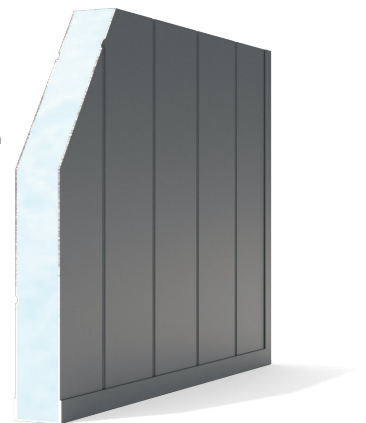

ESTORE MONOBLOCO, Caixa de PVC isolada

- Lâmina de alumínio isolante de 43 mm e 50 mm com espuma de poliuretano
- Lâmina de extremidade com vedação epdm
- Guias extrudida com vedante de escova integrado
- Calha guia em PVC
- Painel lateral em PVC sem orifícios visíveis
- Pino em aço galvanizado
- Parafuso de ligação dupla com pino de latão Pressão nominal de 120 kg
- Pintado segundo as normas Qualicoat / Qualimarine / Qualanod
- Motorização NFI ou Somfy e recetor de rádio com controlo remoto individual
- Invólucro em PVC de parede dupla com portinhola de inspeção, apenas na cor branca, a fixar na carpintaria
- Isolamento incluído
- Resistência térmica adicional da folha: 0,18 ΔR w/m2k
- Alumínio 100% reciclável

ESTORE SOLAR

- Lâmina de alumínio isolante de 43 mm e 50 mm com espuma de poliuretano
- Lâmina de extremidade com vedação epdm
- Guia extrudida com vedante de escova integrado
- Calha de guia em PVC
- Painel lateral em zamac moldado com suporte de fixação reforçado
- Eixo em aço galvanizado
- Parafuso de ligação duplo
- Pintado segundo as normas Qualicoat / Qualimarine / Qualanod
- Comando Elero com controlo remoto individual
- Caixa de alumínio com painel a 45°
- Resistência térmica adicional à cortina: 0,18 ΔR w/m²k
- Alumínio 100% reciclável

Portadas de correr

- Portada de correr em alumínio
- Painéis isolados com espuma de poliuretano de 40 mm
- Revestimento de alumínio de 1,5 mm
- Acabamento com nervuras fresadas
- Acabamento em U
- Um ponto de fecho por folha
- Duas folhas com vedação epdm
- Calha e tampa da calha em alumínio
- Um pedrês de fecho por folha
- Coeficiente térmico - ΔR : 0,55(m²k/w)
- Alumínio 100% reciclável