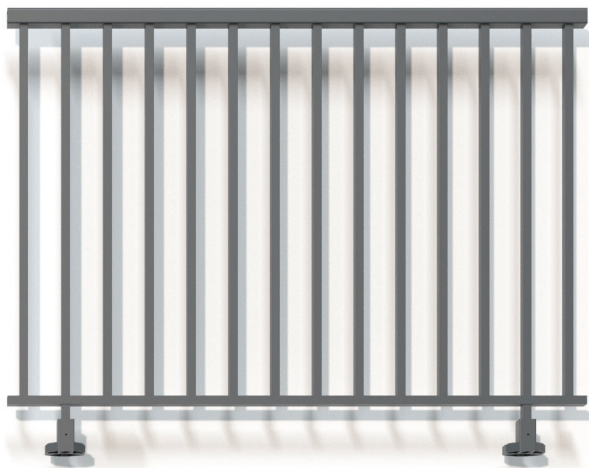

Clássico*

- Espaçamento máximo de 110 mm entre perfis verticais