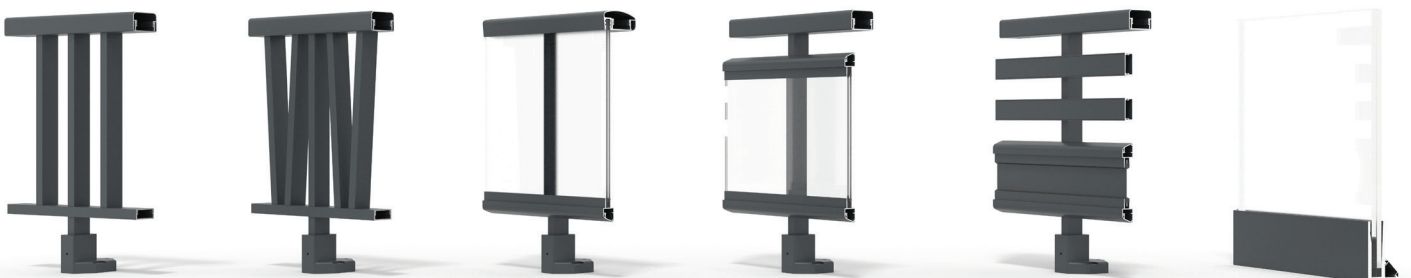

ESTORE

Estore de enrolar, persianas de batente, mosquiteiros e grades

Estores de Rolo

ESTORE DE RENOVAÇÃO

- Lâmina de alumínio isolante de 43 mm e 50 mm com espuma de poliuretano
- Lâmina de extremidade com vedação epdm
- Guias extrudida com vedante de escova integrado
- Calha guia em PVC
- Painel lateral em zamac moldado com suporte de fixação reforçado
- Eixo em aço galvanizado
- Parafuso de ligação duplo
- Pintado segundo as normas Qualicoat / Qualimarine / Qualanod
- Motorização NFI ou Somfy e recetor de rádio com controlo remoto individual
- Caixa de alumínio com inclinação de 45°
- Resistência térmica adicional da folha: 0,18 ΔR w/m2k
- Alumínio 100% reciclável

Rede Mosquiteira

- A rede mosquiteira de enrolar horizontal é feita de perfis de alumínio termolacados. É fabricada com uma malha escura para que a sujidade não seja notada. É accionada por uma mola, o que é prático e funcional.
- A solução ideal para ventilar a casa nos dias mais quentes sem medo dos insectos, pois as nossas redes mosquiteiras constituem uma barreira infalível contra eles.
- As nossas redes mosquiteiras são fabricadas à medida e podem ser colocadas em portas ou janelas, abrindo para cima para uma utilização fácil e cómoda.
- Fáceis de instalar, geralmente colocadas no exterior da janela, entre a persiana e o caixilho. Fáceis de instalar, as redes incluem os componentes necessários (parafusos, suportes e mecanismos) para uma aplicação rápida.

Guarda Corpos

- Perfil curvo termolacado Qualicoat / Qualimarine / Qualanod label
- Sistema montado e aparafusado a painéis de vidro transparente ou ripado
- Sapata de fixação moldada
- Altura 1100 mm
- Instalação em laje ou em extremo de laje opcional