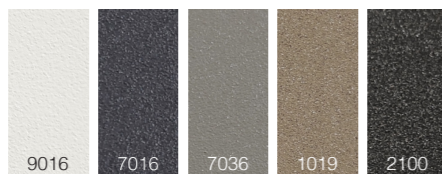

CORES DA ESTRUTURA . COLORES DA ESTRUCTURA