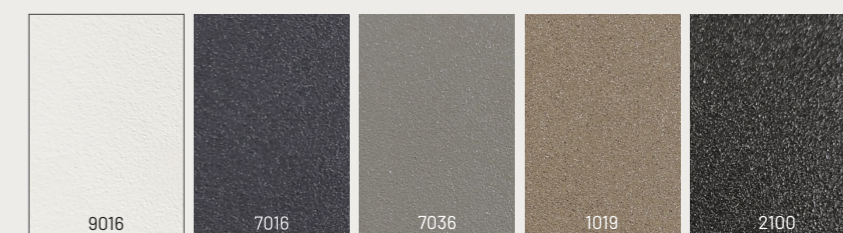

CORES DA ESTRUTURA . COLORES DA ESTRUTURA