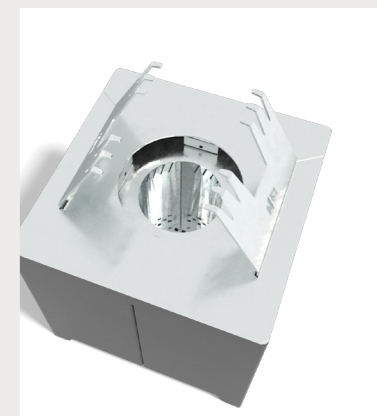

PEQUENO & BONITO

Aquecedor a Pellets . Calentador a Pellet

Aquecedor pequeno de mesa a pellets de madeira com estrutura em ferro galvanizado, equipado com uma unidade de controlo de combustão automática, o qual proporciona uma excelente eficiência energética. A melhor escolha para desfrutar do seu espaço exterior em todas as estações do ano.

Calentadores pequeño de mesa a pellet de madera con estructura de acero galvanizado, equipada con una unidad de control automático de la combustión, que proporciona una excelente eficiencia energética. La mejor elección para disfrutar de su espacio exterior en todas las estaciones.

252 x 260 x 342 mm
RAL 2100

Combustão: Pellets de madeira
Tanque de Pellets: 1,5 litros
Potência: 1,5 kw
Autonomia: 60 mim
Peso: 8 kg

Combustión: Pellet de madera
Depósito de pellet: 1,5 litros
Potencia: 1,5 kw
Autonomía: 60 mim
Peso: 8 kg