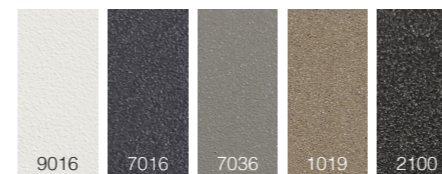

CORES DA ESTRUTURA . COLORES DA ESTRUCTURA