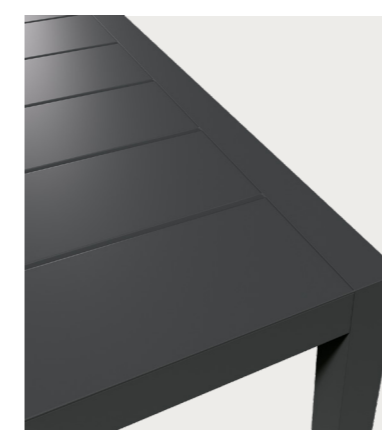

MAESTRO

Mesa de Refeições . Mesa del Comedor

Mesa de refeições fixa MAESTRO com tampo em alumínio reguado de 200mm e estrutura em alumínio de 60x60mm lacada com selo de qualidade QUALICOAT QUALIMARINE QUALANOD.

A montagem da mesa é muito simples e conta com todas as ferramentas necessárias para a sua instalação.

Mesa del comedor fija MAESTRO con tapa en aluminio reglado de 200mm y estructura de aluminio de 60x60mm lacada con el sello de calidad QUALICOAT QUALIMARINE QUALANOD.

El montaje de la mesa es muy sencillo y dispone de todas las herramientas necesarias para su instalación.

2000 x 1000 x 760 mm

Estrutura em alumínio 60x60mm
Tampo em alumínio 200mm
Altura 760 mm

Estructura de aluminio 60x60mm
Tapa de aluminio 200mm
Alto 760 mm

2400 x 1000 x 760 mm

Estrutura em alumínio 60x60mm
Tampo em alumínio 200mm
Altura 760 mm

Estructura de aluminio 60x60mm
Tapa de aluminio 200mm
Alto 760 mm

1400 x 1400 x 760 mm

Estrutura em alumínio 60x60mm
Tampo em alumínio 200mm
Altura 760 mm

Estructura de aluminio 60x60mm
Tapa de aluminio 200mm
Alto 760 mm

CORES DA ESTRUTURA . COLORES DA ESTRUTURA