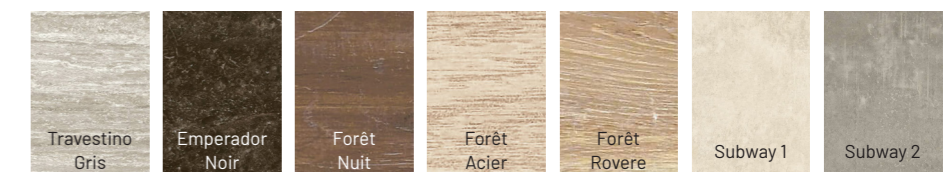

CORES DO TAMPO CERÂMICO . COLORES DA TAPA DE CERÂMICA