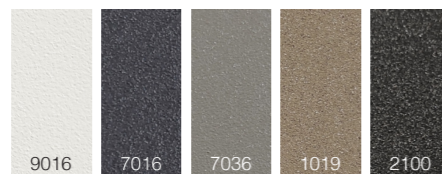

CORES DA ESTRUTURA . COLORES DA ESTRUCTURA