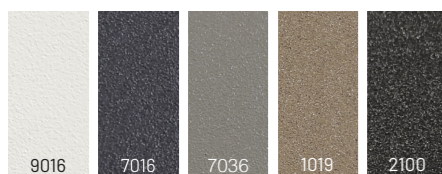

CORES DA ESTRUTURA . COLORES DA ESTRUCTURA

CORES DO TAMPO CERÂMICO . COLORES DA TAPA DE CERÂMICA

TECIDOS PARA SOFÁS E POLTRONAS . TEJIDOS PARA SOFÁS Y SILLÓN

MADEIRA

Espreguiçadeira . Tumbona

A espreguiçadeira MADEIRA é ideal para o seu jardim e dispõe de uma mesa de apoio que combina na perfeição. Com o assento em textilene, extremamente resistente e fácil de limpar e com estrutura em alumínio lacado com selo de qualidade QUALICOAT QUALIMARINE QUALANOD.