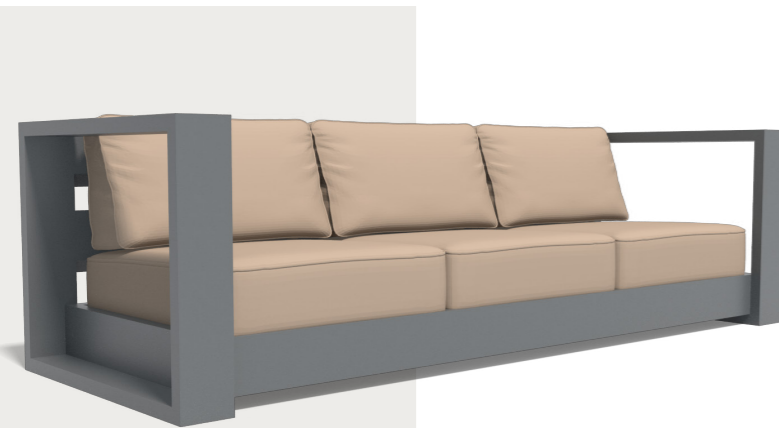

2305 x 850 x 650 mm

POLTRONA

SILLÓN

Poltrona em alumínio de 1 lugar, disponível em diferentes conjugações de cores permitindo-lhe personalizar o seu aspecto conforme os seu ambiente. Com 2 almofadas laváveis e resistentes para exteriores.