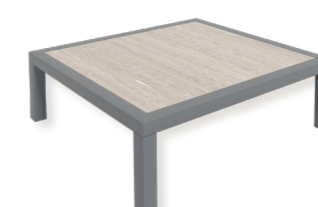

1120 x 1120 x 400 mm

Estrutura em alumínio 60x60mm
Tampo cerâmico liso
Altura 400 mm

Estrutura de aluminio 60x60mm
Tapa de cerámica lisa
Alto 400 mm