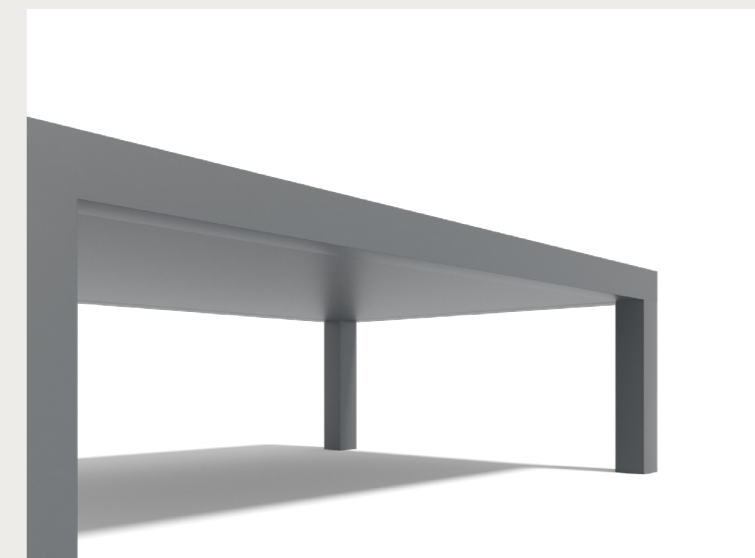

900 x 900 x 400 mm

Estrutura em alumínio 60x60 mm
Tampo em alumínio
Altura 400mm

Estructura de aluminio 60 x 60 mm
Tapa de aluminio
Alto 400 mm

1250 x 900 x 400 mm

Estrutura em alumínio 60x60 mm
Tampo em alumínio
Altura 400 mm

Estructura de aluminio 60x60 mm
Tapa de aluminio
Alto 400 mm

CORES DA ESTRUTURA . COLORES DA ESTRUCTURA

VIVA LA BODEGA

Mesa de Apoio . Mesa Auxiliar

Mesa de apoio VIVA LA BODEGA com tampo cerâmico extremamente resistente e fácil de limpar e estrutura em alumínio de 60x60mm ou 100x100mm lacada com selo de qualidade QUALICOAT QUALIMARINE QUALANOD. A montagem da mesa é muito simples e conta com todas as ferramentas necessárias para a sua instalação.