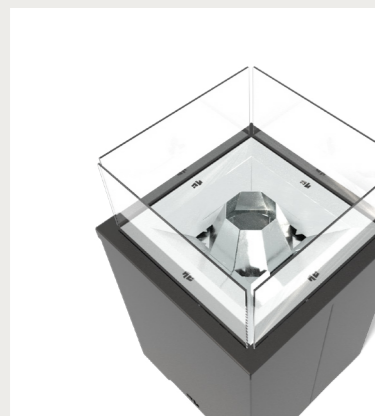

MEDIO & BONITO

Aquecedor a Pellets . Calentador a Pellet

Aquecedor médio de pellets de madeira com estrutura em ferro galvanizado, equipado com uma unidade de controlo de combustão automática, o qual proporciona uma excelente eficiência energética. A melhor escolha para desfrutar do seu espaço exterior em todas as estações do ano.

Calentadores medio de pellet de madera con estructura de acero galvanizado, equipada con una unidad de control automático de la combustión, que proporciona una excelente eficiencia energética. La mejor elección para disfrutar de su espacio exterior en todas las estaciones.

450 x 450 x 775 mm
RAL 2100

Combustão: Pellets de madeira
Tanque de Pellets: 7 litros
Potência: 4 kw
Autonomia: 140 mim
Peso: 27 kg

Combustión: Pellet de madera
Depósito de pellet: 7 litros
Potencia: 4 kw
Autonomía: 140 mim
Peso: 27 kg