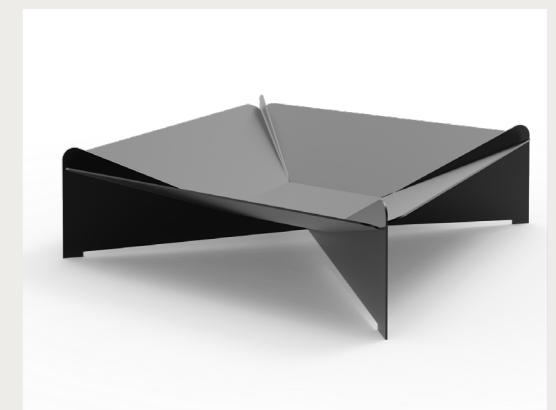

VESTA

Lareira de Exterior . Chimenea Exterior

Lareira de exterior a lenha VESTA, produzida com materiais extremamente resistentes, com estrutura em ferro galvanizado e lacagem de alta temperatura, permitindo que desfrute do seu espaço exterior em todas as estações do ano. A montagem da lareira de exterior é muito simples, sem a necessidade de utilização de ferramentas, permite encaixar todas as peças.

Chimenea de leña para exteriores VESTA, fabricada con materiales extremadamente resistentes, con estructura de acero galvanizado y lacado de alta temperatura, que le permite disfrutar de su espacio exterior en todas las estaciones. El montaje de la chimenea de exterior es muy sencillo, no se necesitan herramientas, todas las piezas se encajan entre sí.

653 x 653 x 194 mm