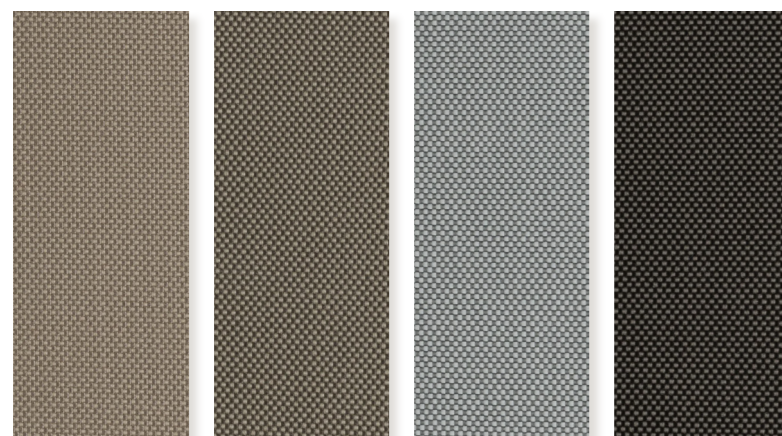

LACAGEM EM ALUMÍNIO . ESTRUCTURA EN ALUMINIO

9016

7016

7036

1019

2100

CERÂMICOS PARA TAMPO DAS MESAS . CERÁMICA PARA EL TAPAS DE MESA

TRAVESTINO GRIS

EMPERADOR NOIR

FORÊT NUIT

FORÊT ACIER

FORÊT ROVERE

SUBWAY 1

SUBWAY 2

TECIDOS PARA SOFÁS E POLTRONAS . TEJIDOS PARA SOFÁS Y SILLÓN

TOFFEE