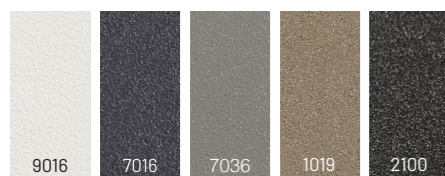

Estrutura de aluminio 70x70mm
Tapa de aluminio 1100mm
Alto 760 mm

CORES DA ESTRUTURA . COLORES DA ESTRUTURA

CORES DO TAMPO CERÂMICO . COLORES DA TAPA DE CERÂMICA

MAJESTUOSO

Mesa de Refeições . Mesa del Comedor