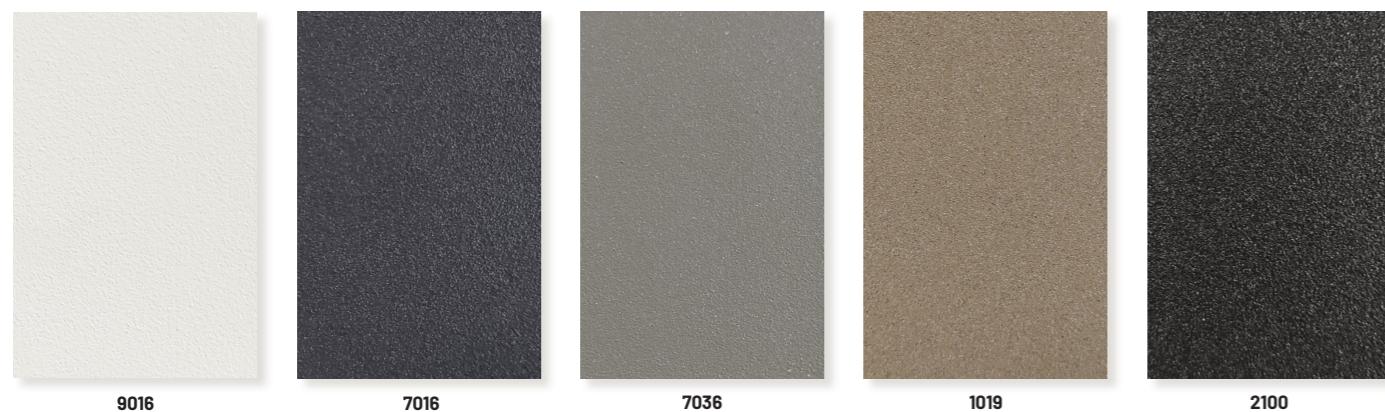

LACAGEM EM ALUMÍNIO . ESTRUCTURA EN ALUMINIO

9016

7016

7036

1019

2100

CERÂMICOS PARA TAMPO DAS MESAS . CERÁMICA PARA EL TAPAS DE MESA

TRAVESTINO GRIS