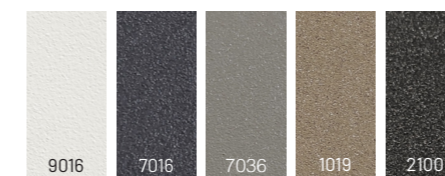

CORES DA ESTRUTURA . COLORES DA ESTRUTURA

CORES DO TAMPO CERÂMICO . COLORES DA TAPA DE CERÂMICA

AQUECIMENTO DE EXTERIOR

CALEFACCIÓN DE EXTERIOR

Estrutura em alumínio lacado com selo de qualidade QUALICOAT QUALIMARINE QUALANOD.