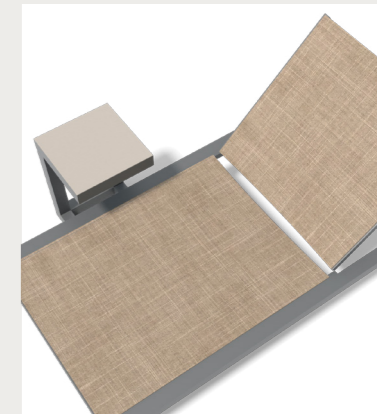

AÇORES

Espreguiçadeira . Tumbona