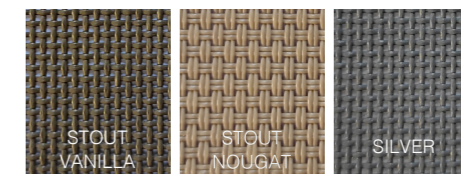

TEXTILENE PARA CADEIRAS . TEXTILENE PARA EL SILLA