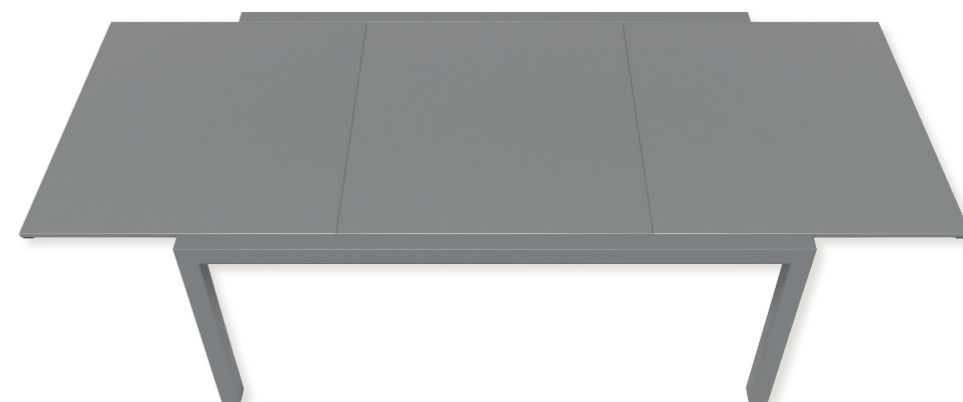

MAESTRIA

Mesa de Refeições . Mesa del Comedor

Mesa de refeições extensível MAESTRIA com tampo em alumínio e estrutura em alumínio de 70x70mm lacada com selo de qualidade QUALICOAT QUALIMARINE QUALANOD. A montagem da mesa é muito simples e conta com todas as ferramentas necessárias para a sua instalação.

Mesa del comedor extensible MAESTRIA con tapa en aluminio y estructura de aluminio de 70x70mm lacada con el sello de calidad QUALICOAT QUALIMARINE QUALANOD. El montaje de la mesa es muy sencillo y dispone de todas las herramientas necesarias para su instalación.