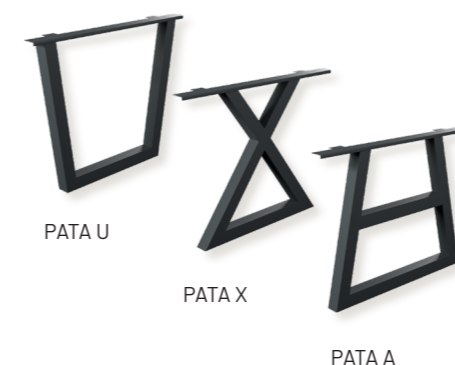

PATA U / X / A

Pode optar por diferentes tipos de patas conforme combine melhor com o seu ambiente.

Puede optar por diferentes tipos de patas según se adapte mejor a su entorno.